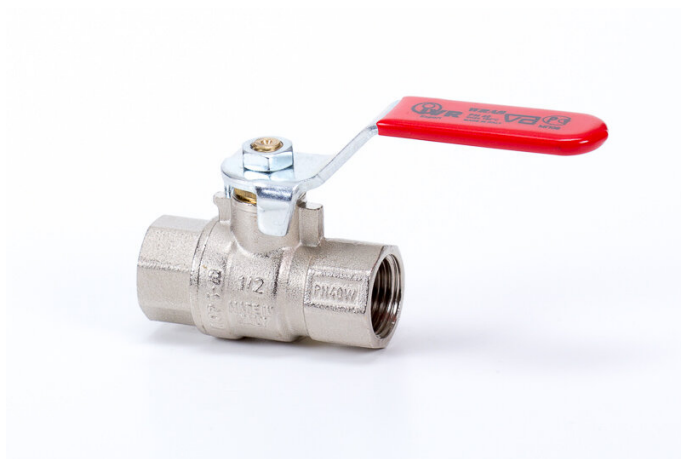

LKH-321-1/4

HAFNER

Gulový ventil - predĺžená páka - vnútorný závit

productDataPdf.propertiesHeader

Materiál	Poniklovaná mosadz
Prípoj	G 1/4"
Pracovné médium	Stlačený vzduch, voda, olej
Menovitý priemer	DN 8
Dostupnosť	Na sklade