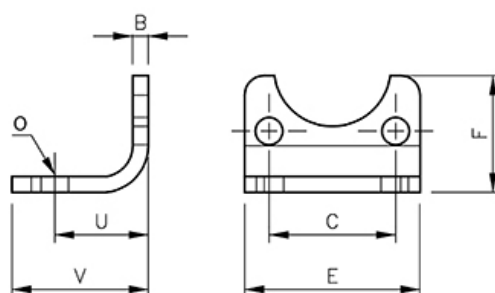

DL 80

HAFNER

Pätkové upevnenie

productDataPdf.propertiesHeader

Priemer piestu	Ø80
Materiál	Oceľ
Dostupnosť	Na sklade

DL 80

HAFNER

Pätkové upevnenie

Typ	Priemer piestu	B	C	E	F	O	U	V
DL 32	Ø 32	4	32,5	45	30	7	24	35
DL 40	Ø 40	4	38	52	30	10	28	36
DL 50	Ø 50	5	46,5	65	36	10	32	47
DL 63	Ø 63	5	56,5	75	35	10	32	45
DL 80	Ø 80	6	72	95	47	12	41	55
DL 100	Ø 100	6	89	115	53	14	41	57
DL 125	Ø 125	8	110	140	70	16	45	64