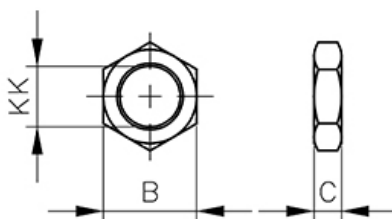

UA-M16X1,5

HAFNER

Upevňovacia matica na piestnicu - M16x1,5

productDataPdf.propertiesHeader

Rozmer závitů	M16x1,5
Materiál	Oceľ
Dostupnosť	Na sklade

UA-M16X1,5

HAFNER

Upevňovacia matica na piestnicu - M16x1,5

Typ	KK	B	C
UA-M4	M 4	7	3,2
UA-M6	M 6	10	5
UA-M8	M 8	13	6,5
UA-M10x1,25	M 10 x 1,25	17	5
UA-M12x1,25	M 12 x 1,25	19	6
UA-M16x1,5	M 16 x 1,5	24	8
UA-M20x1,5	M 20 x 1,5	30	10
UA-M27x2	M 27 x 2	41	13