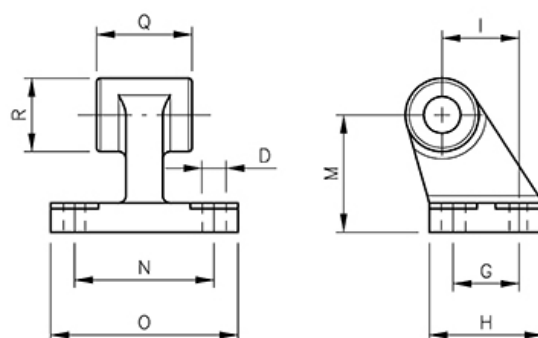

DW 40

HAFNER

Príruba s okom (90°)

productDataPdf.propertiesHeader

Priemer piestu	Ø40
Materiál	Hliník
Dostupnosť	Na sklade

DW 40

HAFNER

Príruba s okom (90°)

Typ	Priemer piestu	D	G	H	I	M	N	O	Q	R
DW 32	Ø 32	6,6	18	31	21	32	38	51	26	20
DW 40	Ø 40	6,6	22	35	24	36	41	54	28	22
DW 50	Ø 50	9	30	45	33	45	50	65	32	26
DW 63	Ø 63	9	35	50	37	50	52	67	40	30
DW 80	Ø 80	11	40	60	47	63	66	86	50	30
DW 100	Ø 100	11	50	70	55	71	76	96	60	38
DW 125	Ø 125	14	60	90	70	90	94	124	70	45