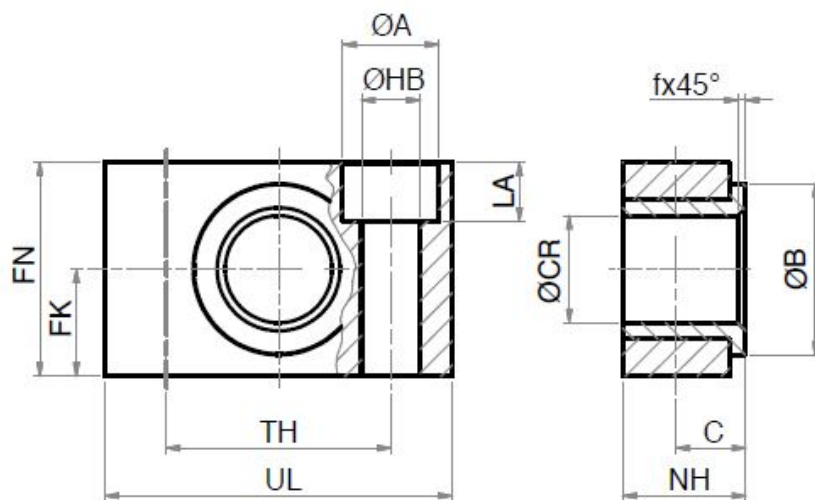

# DSL 100-125

HAFNER

Konzola na upevnenie

## productDataPdf.propertiesHeader

<b>Materiál</b>	Ocel'
<b>Priemer piestu</b>	Ø100-125
<b>Dostupnosť</b>	Na sklade

# DSL 100-125

HAFNER

Konzola na upevnenie

Typ	Priemer piestu	C	FK	FN	f	LA	NH	Ø A	Ø B	Ø CR	Ø HB	TH	UL
DSL 32	Ø 32	10,5	15	30	1	7	18	11	22	12	6,6	32	46
DSL 40-50	Ø 40 - 50	12	18	36	1,6	9	21	15	28	16	9	36	55
DSL 63-80	Ø 63 - 80	13	20	40	1,6	11	23	18	32	20	11	42	65
DSL 100-125	Ø 100 - 125	16	25	50	2	13	28,5	20	39	25	14	50	75