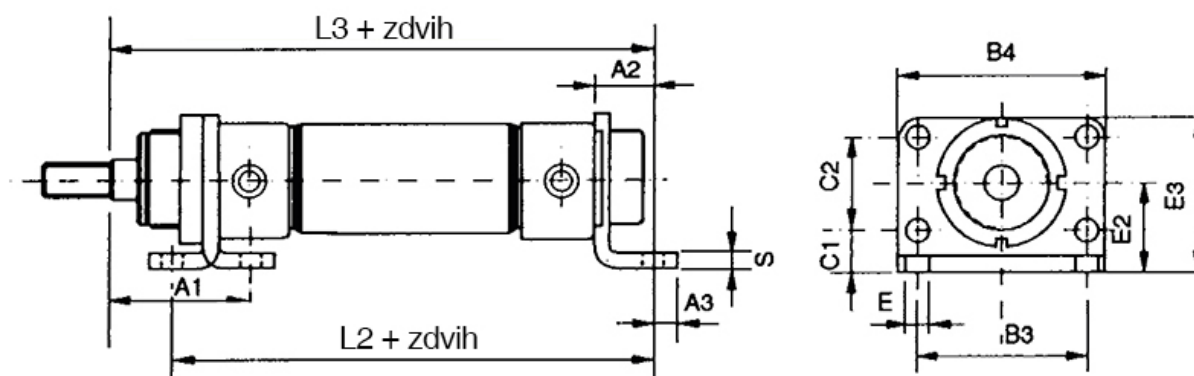

APD 50

HAFNER

Pätkové upevnenie

productDataPdf.propertiesHeader

Priemer piestu	Ø50
Materiál	Oceľ

APD 50

HAFNER

Pätkové upevnenie

Typ	Priemer piestu	E	E2	E3	C1	C2	L2	L3	B3	B4	S	A1	A2	A3
APD 32	Ø 32	7	28	49	14	28	124	148	52	66	4	48	14	7
APD 40	Ø 40	9	33	58	18	30	151	176	60	80	5	60	20	10
APD 50	Ø 50	9	40	70	20	40	160	190	70	90	6	64	20	10
APD 63	Ø 63	9	45	80	20	50	164	194	76	96	6	65	20	10