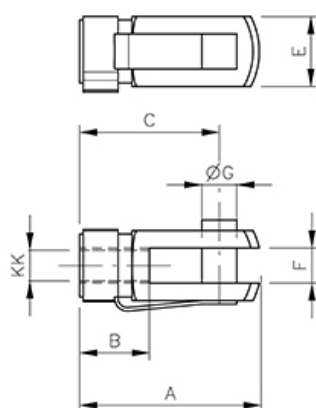

UV-M20X1,5

HAFNER

Vidlicová koncovka s upevňovacím čapom - M20x1,5

productDataPdf.propertiesHeader

Rozmer závitů	M20x1,5
Materiál	Oceľ
Dostupnosť	Na sklade

UV-M20X1,5

HAFNER

Vidlicová koncovka s upevňovacím čapom - M20x1,5

Typ	KK	A	B	C	E	F	G
UV-M4	M 4	21	8	16	8	4	4
UV-M6	M 6	31	12	24	12	6	6
UV-M8	M 8	42	16	32	16	8	8
UV-M10x1,25	M 10 x 1,25	52	20	40	20	10	10
UV-M12x1,25	M 12 x 1,25	62	24	48	24	12	12
UV-M16x1,5	M 16 x 1,5	83	32	64	32	16	16
UV-M20x1,5	M 20 x 1,5	105	40	80	40	20	20
UV-M27x2	M 27 x 2	148	56	110	55	30	30