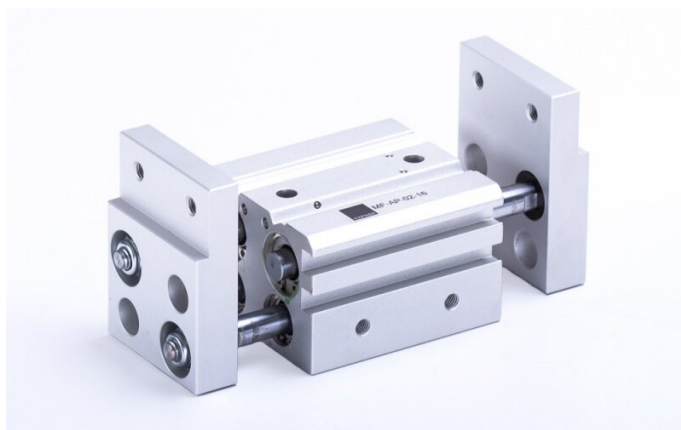

MF-AP-02-25

HAFNER

Uchopovač

productDataPdf.propertiesHeader

Prípoj	M5
Priemer	Ø25
Pracovný tlak	max. 6 bar
Sila úchopu pri zatváraní	131 N