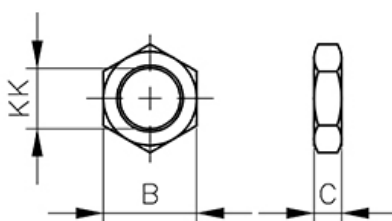

UA-M10X1,25

HAFNER

Upevňovacia matica na piestnicu - M10x1,25

productDataPdf.propertiesHeader

Rozmer závitu	M10x1,25
Materiál	Oceľ
Dostupnosť	Na sklade

UA-M10X1,25

HAFNER

Upevňovacia matica na piestnicu - M10x1,25

Typ	KK	B	C
UA-M4	M 4	7	3,2
UA-M6	M 6	10	5
UA-M8	M 8	13	6,5
UA-M10x1,25	M 10 x 1,25	17	5
UA-M12x1,25	M 12 x 1,25	19	6
UA-M16x1,5	M 16 x 1,5	24	8
UA-M20x1,5	M 20 x 1,5	30	10
UA-M27x2	M 27 x 2	41	13