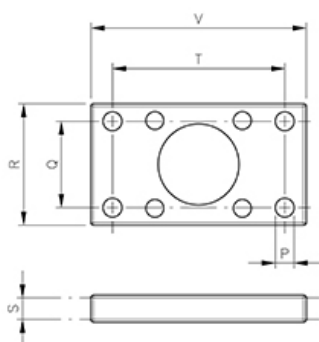

DF 63

HAFNER

Príruba

productDataPdf.propertiesHeader

Priemer piestu	Ø63
Materiál	Oceľ

DF 63

HAFNER

Príruba

Typ	Priemer piestu	P	Q	R	S	T	V
DF 32	Ø 32	7	32	45	10	64	80
DF 40	Ø 40	9	36	52	10	72	90
DF 50	Ø 50	9	45	65	12	90	110
DF 63	Ø 63	9	50	75	12	100	120
DF 80	Ø 80	12	63	95	16	126	150
DF 100	Ø 100	14	75	115	16	150	170
DF 125	Ø 125	16	90	140	20	180	205