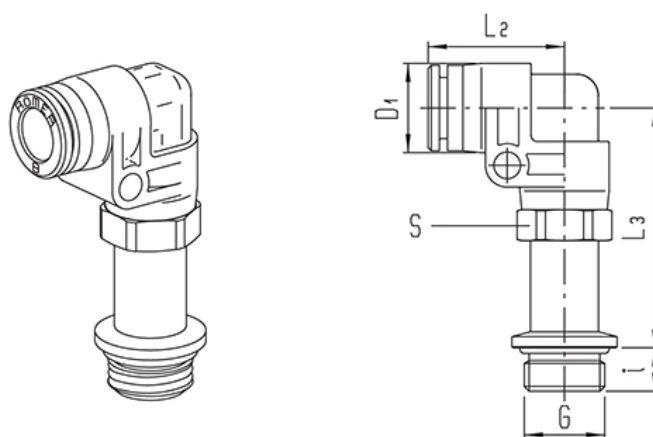

# 980P-4-1/8

HAFNER

Push-In závitová spojka Koleno - dlhý typ

## productDataPdf.propertiesHeader

Prevedenie	Závitová
Prípoj	G 1/8"
Pracovné médium	Stlačený vzduch, voda
Materiál tesnenia	NBR
Teplotný rozsah	-20°C...+60°C
Pracovný tlak	0...16 bar
Fixačná objímka	Poniklovaná mosadz
Materiál oporného krúžku	POM
Materiál O krúžku	NBR
Menovitý tlak	0...16 bar
Materiál tela	POM
Materiál krúžku	POM
Materiál upínacích pazúrov	Nehrdzavejúca oceľ
Materiál objímky	Poniklovaná mosadz
Materiál	POM
Priemer hadice	Ø4
Dostupnosť	Na sklade

# 980P-4-1/8

HAFNER

Push-In závitová spojka Koleno - dlhý typ

Typ	Priemer hadice	Prípoj G	L2	L3	i	D1	S
980P-4-1/8	4	G 1/8"	18,5	34	5	12,5	12
980P-4-1/4	4	G 1/4"	18,5	34,5	7	12,5	12
980P-6-1/8	6	G 1/8"	19	34	5	12,5	12
980P-6-1/4	6	G 1/4"	19	34,5	7	12,5	12
980P-8-1/8	8	G 1/8"	22	37,5	5	14,5	14
980P-8-1/4	8	G 1/4"	22	39	7	14,5	14
980P-8-3/8	8	G 3/8"	22	39,5	8	14,5	14
980P-10-1/4	10	G 1/4"	26	42,5	7	17	17
980P-10-3/8	10	G 3/8"	26	45,5	8	17	17