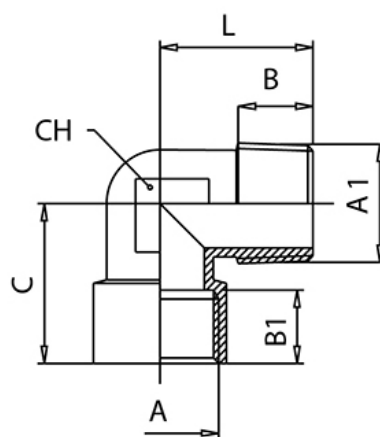

# 202M-3/4K-3/4

HAFNER

L profil - 1 x vonkajší, 1 x vnútorný závit

## productDataPdf.propertiesHeader

<b>Prevedenie</b>	Závitová
<b>Materiál</b>	Poniklovaná mosadz
<b>Pracovné médium</b>	Stlačený vzduch
<b>Materiál tesnenia</b>	Bez tesnenia
<b>Teplotný rozsah</b>	-40°C...+120°C
<b>Pracovný tlak</b>	0...50 bar
<b>Menovitý tlak</b>	0...50 bar
<b>Prípoj   B</b>	G 3/4"
<b>Prípoj   A</b>	R 3/4"
<b>Dostupnosť</b>	Na sklade

# 202M-3/4K-3/4

HAFNER

L profil - 1 x vonkajší, 1 x vnútorný závit

Typ	Prípoj A1	Prípoj A	B	B1	C	L	CH
202M-1/8K-1/8	R 1/8"	G 1/8"	7,5	8,5	21	18	11
202M-1/4K-1/4	R 1/4"	G 1/4"	11	11	25,5	24	13
202M-3/8K-3/8	R 3/8"	G 3/8"	11,5	12	28	27	17
202M-1/2K-1/2	R 1/2"	G 1/2"	14	15	32	29,5	20
202M-3/4K-3/4	R 3/4"	G 3/4"	14,5	16,5	36,5	32	27
202M-1K-1	R 1"	G 1"	16	19	45	39	30