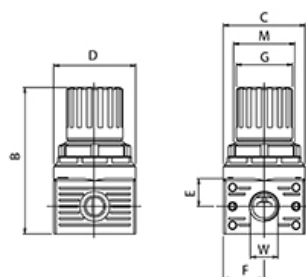

RW-0-1/8

HAFNER

Regulátor tlaku - na vodu - 12 bar (A-0)

productDataPdf.propertiesHeader

Prípoj	G 1/8"
Teplotný rozsah	-10°C...+50°C
Maximálny tlak na prívode	15 bar
Pracovné médium	Voda
Prietok (P1=6 bar, ΔP=1 bar)	600 l/min
Rozsah regulácie tlaku	0...12 bar
Prípoj manometra	G 1/8"

RW-0-1/8

HAFNER

Regulátor tlaku - na vodu - 12 bar (A-0)

Typ	Rozhranie	Prípoj W	B	C	D	E	F	G	I	M
RW-0-1/8	A-0	G 1/8"	74	40	40	13,5	20	27,5	27	M 30 x 1,5
RW-0-1/4	A-0	G 1/4"	74	40	40	13,5	20	27,5	27	M 30 x 1,5