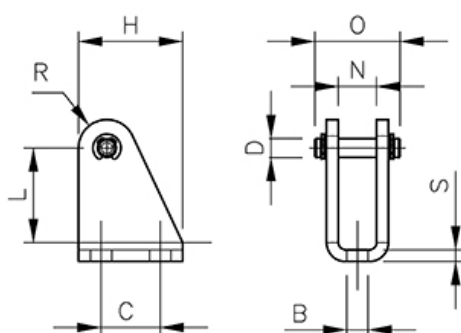

RGX 20-25

HAFNER

Ložiskové puzdro | INOX

productDataPdf.propertiesHeader

Priemer piestu

Ø20-25

Materiál

Nehrdzavejúca oceľ

RGX 20-25

HAFNER

Ložiskové puzdro | INOX

Typ	Priemer piestu	B	C	D	H	L	N	O	R	S
RGX 16	Ø 16	5,5	15	6	25	27	12,1	23	7	3
RGX 20-25	Ø 20 - 25	6,6	20	8	32	30	16,1	29,5	10	4