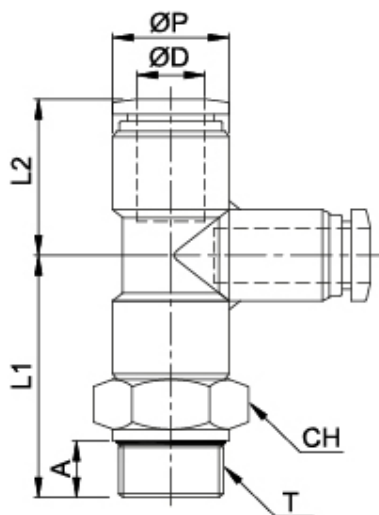

# TQ-PTT-8-3/8

HAFNER

Push-In závitová spojka tvar L

| Typ           | ØD | T      | ØP   | A   | L1   | L2   | CH | g    |
|---------------|----|--------|------|-----|------|------|----|------|
| TQ-PTT-4-M5   | 4  | M5X0,8 | 11,1 | 3,8 | 22,3 | 18,5 | 10 | 10,8 |
| TQ-PTT-4-1/8  | 4  | G 1/8" | 11,1 | 5   | 25   | 18,5 | 14 | 14,5 |
| TQ-PTT-4-1/4  | 4  | G 1/4" | 11,1 | 5,8 | 26,3 | 18,5 | 17 | 20,6 |
| TQ-PTT-6-M5   | 6  | M5X0,8 | 13   | 3,8 | 23,3 | 19,3 | 12 | 14,5 |
| TQ-PTT-6-1/8  | 6  | G 1/8" | 13   | 5   | 25,5 | 19,3 | 14 | 17,7 |
| TQ-PTT-6-1/4  | 6  | G 1/4" | 13   | 5,8 | 26,8 | 19,3 | 17 | 21   |
| TQ-PTT-8-1/8  | 8  | G 1/8" | 15,1 | 5   | 28,4 | 22,7 | 14 | 20,9 |
| TQ-PTT-8-1/4  | 8  | G 1/4" | 15,1 | 5,8 | 29,7 | 22,7 | 17 | 23,9 |
| TQ-PTT-8-3/8  | 8  | G 3/8" | 15,1 | 6,8 | 31,2 | 22,7 | 20 | 30   |
| TQ-PTT-10-1/4 | 10 | G 1/4" | 18,8 | 5,8 | 34,8 | 27   | 17 | 38,1 |
| TQ-PTT-10-3/8 | 10 | G 3/8" | 18,8 | 6,8 | 36,3 | 27   | 20 | 42,2 |
| TQ-PTT-10-1/2 | 10 | G 1/2" | 18,8 | 8   | 38,5 | 27   | 24 | 54,9 |
| TQ-PTT-12-1/4 | 12 | G 1/4" | 21,5 | 5,8 | 36,8 | 29,6 | 21 | 53,2 |
| TQ-PTT-12-3/8 | 12 | G 3/8" | 21,5 | 6,8 | 37,8 | 29,6 | 21 | 53,8 |
| TQ-PTT-12-1/2 | 12 | G 1/2" | 21,5 | 8   | 39,5 | 29,6 | 24 | 61,1 |