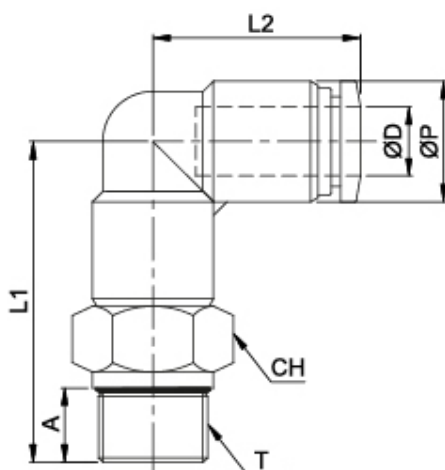

TP-PLB-16-1/2

The logo consists of a dark blue square with the word "HAFNER" in white, uppercase, sans-serif font centered within it.

L-spoj

productDataPdf.propertiesHeader

Prípoj	G 1/2"
Pracovné médium	Stlačený vzduch, vákuum
Teplotný rozsah	-20°C...+80°C
Menovitý tlak	-0,95...16 bar
Priemer hadice	Ø16

TP-PLB-16-1/2

L-spoj

Typ	ØD	T	ØP	A	L1	L2	CH	g
TP-PLB-16-1/2	Ø 16	G 1/2"	Ø 26	8	42	33	24	66,5