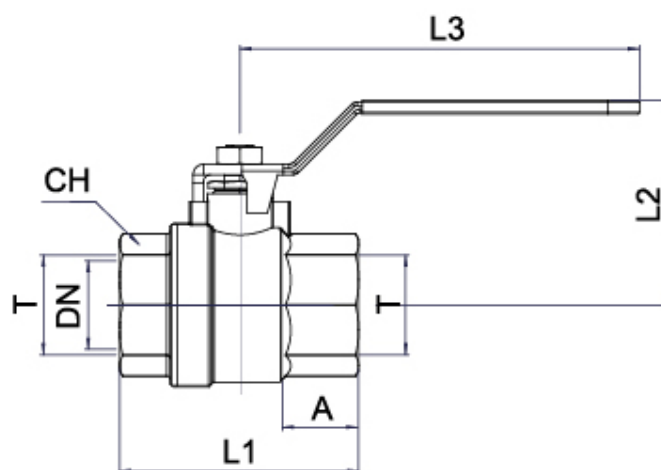

# TP-BVFF-1

The logo consists of a dark blue square with the word "HAFNER" in white, uppercase, sans-serif font centered within it.

Guľový ventil

## productDataPdf.propertiesHeader

Pracovné médium	Stlačený vzduch, vákuum
Teplotný rozsah	-20°C...+150°C
Menovitý tlak	-0,95...16 bar
Prípoj   B	G 1"
Prípoj   A	G 1"

# TP-BVFF-1

HAFNER

Guľový ventil

Typ	T	DN	PN	A	L1	L2	L3	CH	g
TP-BVFF-1	G 1"	25	40	15	70	59	115	38	422
TP-BVFF-1.1/2	G 1-1/2"	40	32	18	90	75	150	54	959
TP-BVFF-1/2	G 1/2"	15	50	11	50	43	92	25	158
TP-BVFF-2.1/2	G 2-1/2"	60	16	22	132	108	200	84	
TP-BVFF-3/4	G 3/4"	20	50	13	57	47	92	31	255