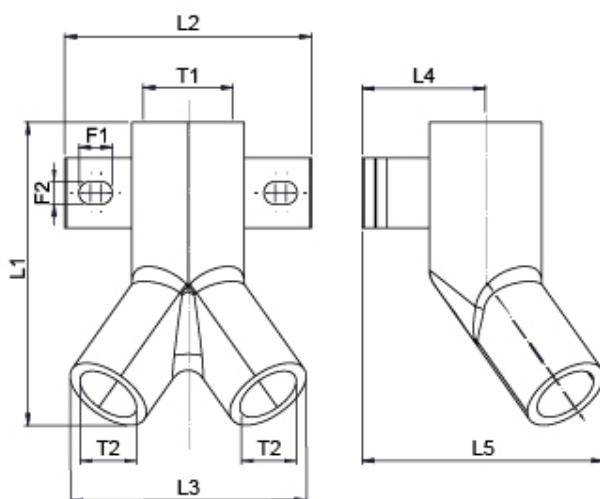

TP-MDAS-3/4-1/2

HAFNER

Nástenný Y-spoj

productDataPdf.propertiesHeader

Prípoj A	G 3/4"
Dostupnosť	Na sklade
Prípoj B	G 1/2"

TP-MDAS-3/4-1/2

HAFNER

Nástenný Y-spoj

Typ	T1	T2	L1	L2	L3	L4	L5	F1	F2	g
TP-MDAS-3/4-1/2	G 3/4"	G 1/2"	86	70	67	35	68,5	9,5	6,5	265