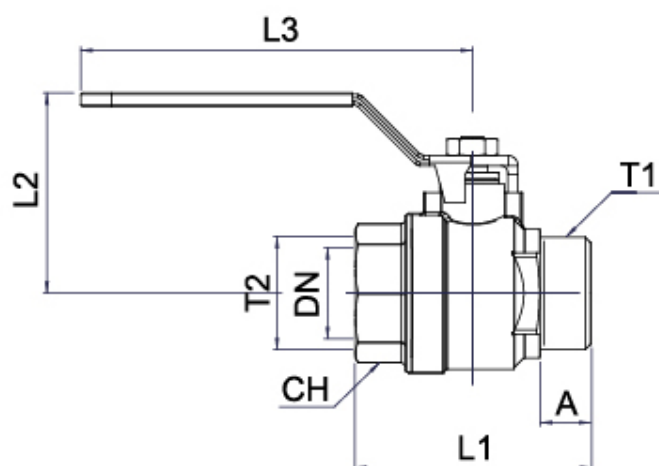

TP-BVMF-1

The logo consists of a dark blue square with the word "HAFNER" in white, uppercase, sans-serif font centered within it.

Guľový ventil

productDataPdf.propertiesHeader

Pracovné médium	Stlačený vzduch, vákuum
Teplotný rozsah	-20°C...+150°C
Menovitý tlak	-0,95...16 bar
Prípoj B	G 1"
Prípoj A	G 1"

TP-BVMF-1

HAFNER

Guľový ventil

Typ	T1	T2	DN	PN	A	L1	L2	L3	CH	g
TP-BVMF-1	G 1"	G 1"	25	40	15	70	59	115	38	413
TP-BVMF-1.1/2	G 1-1/2"	G 1-1/2"	40	32	18	91	75	150	54	930
TP-BVMF-1/2	G 1/2"	G 1/2"	15	50	10,5	50	43	92	25	174
TP-BVMF-3/4	G 3/4"	G 3/4"	20	50	13	58	47	92	31	245