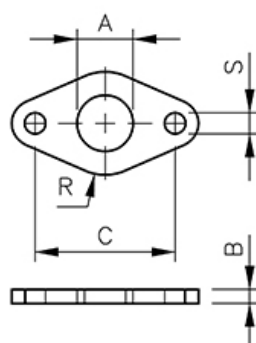

RF 20-25

HAFNER

Príruba k valcom série R

productDataPdf.propertiesHeader

Priemer piestu	Ø20-25
Materiál	Oceľ

RF 20-25

HAFNER

Príruba k valcom série R

Typ	Priemer piestu	A	B	C	R	S
RF 8-10	Ø 8 - 10	12	3	30	9	4,5
RF 12-16	Ø 12 - 16	16	4	40	13	5,5
RF 20-25	Ø 20 - 25	22	5	50	19	6,6