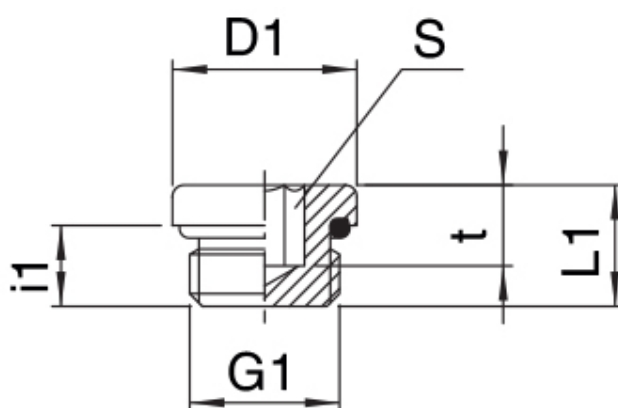

# 262X4-1/2FF

The logo for HAFNER, consisting of a dark blue square with the word "HAFNER" in white, uppercase letters.

Závitová záslepka s O-krúžkom - INOX

## productDataPdf.propertiesHeader

Prípoj	G 1/2"
Pracovný tlak	0...25 bar
Pracovné médium	Stlačený vzduch
Materiál tesnenia	Bez tesnenia
Teplotný rozsah	-20°C...+140°C
Materiál	Nehrdzavejúca oceľ

# 262X4-1/2FF

HAFNER

Závitová záslepka s O-kružkom - INOX

Typ	G1	i1	L1	D1	t	S	g
262X4-1/8FF	G 1/8"	5	8	13	4	5	4,2
262X4-1/4FF	G 1/4"	7	10,5	16	5,5	6	9,2
262X4-3/8FF	G 3/8"	8	11,5	20	5,5	8	16,2
262X4-1/2FF	G 1/2"	9	13	25	5,5	10	29,4